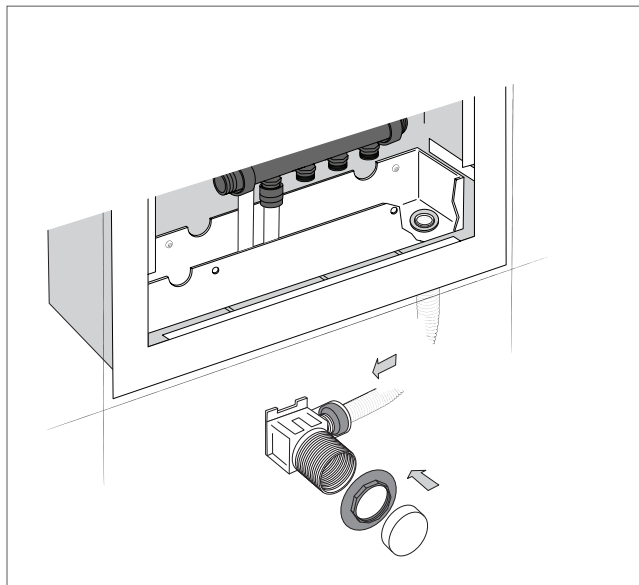

Skåpgenomföring 10,5-12 mm RSK nr. 242 06 94
Skåpgenomföring 15-18 mm RSK nr. 242 06 95
Skåpgenomföring 20 mm RSK nr. 187 72 68
Roth Dräneringslock RSK nr. 187 69 83

Tekniska data

Användningsområde: Golvvärme

Material:
Skåp 1 mm galvaniserad plåt

Denna produkt är anpassad till branschregler Säker Vatteninstallation. Roth Nordic AB garanterar produktens funktion om branschreglerna och monteringsanvisningen följs.

Roth

ROTH NORDIC A/S

Centervej 5
3600 Frederikssund
Tel. +45 4738 0121
Fax +45 4738 0242
E-mail: service@roth-nordic.dk
roth-nordic.dk
facebook.com/RothNordicDK

ROTH NORDIC AB

Hanögatan 9
211 24 Malmö
Tel. +46 40534090
Fax +46 40534099
E-mail: service@roth-nordic.se
roth-nordic.se
facebook.com/RothNordicSE

ROTH NORDIC AS

Jongsåsveien 4
1338 Sandvika
Tel. +47 67 57 54 00
Fax +47 67 57 54 09
E-mail: service@roth-nordic.no
roth-nordic.no
facebook.com/RothNordicNO

ROTH NORDIC OY

Kauppiankatu 11
10300 Karjaa
Puh. +358 400 344 572
Faksi +358 (0) 19 233 193
E-mail: service@roth-nordic.fi
roth-nordic.fi
facebook.com/RothNordicFI