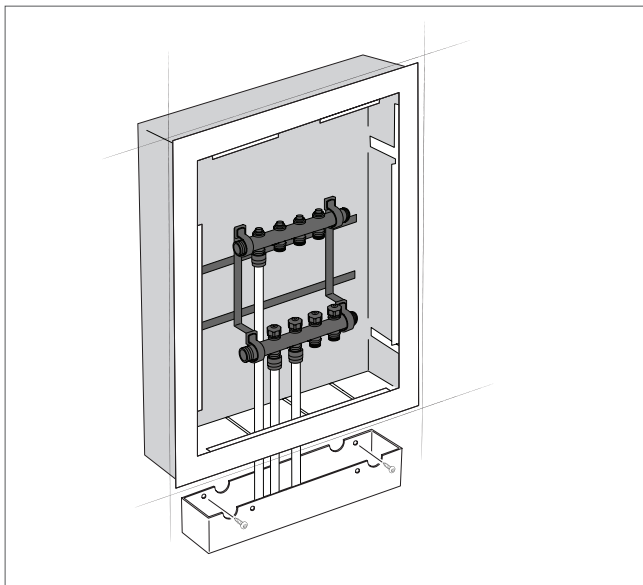

Skåpen levereras i 3 storlekar, 550, 800 och 1150 mm, för inbyggnad eller utvändigt montage. Höjden är 700 mm.

Djupet på inbyggnadsskåpet är 100 mm, men kan regleras från 100-180 mm. Djupet på utvändigt skåp är 150 mm.

RSK nr. 242 11 18

Avsedd för 2-10 kretsar eller för 6 kretsar och Roth fördelarshunt.

Roth Fördelarskåp UTV-1150

RSK nr. 242 11 19

Avsedd för 2-15 kretsar eller för 12 kretsar och Roth fördelarshunt.

Tillbehör