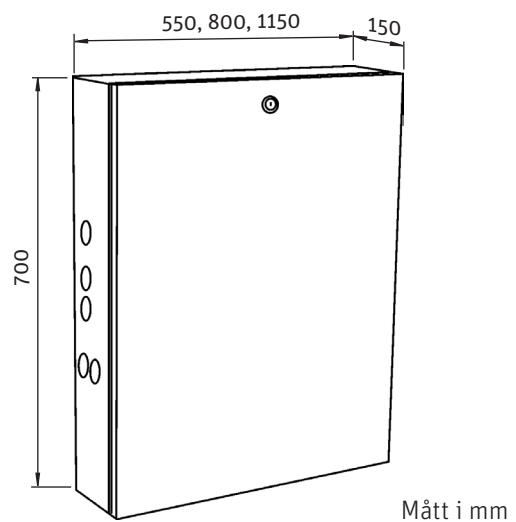

Roth Fördelarskåp

Installation

Living full of energy

Roth Fördelarskåp

Beskrivning

Fördelarskåpen är avsedda för Roth Golvvärmefördelare och eventuell shuntgrupp till golvvärmesystem. Roth Nordics fördelarskåp är tillverkad i 1 mm galvaniserad stålplåt, med låsbar lucka. Skåpet är vitlackerat i RAL 9010.

Skåpen levereras i 3 storlekar, 550, 800 och 1150 mm, för inbyggnad eller utvändigt montage. Höjden är 700 mm.

Djupet på inbyggnadsskåpet är 100 mm, men kan regleras från 100-180 mm. Djupet på utvändigt skåp är 150 mm.

Botten är öppen för största fl exibilitet. Håltagningar finns på sidor och topp.

Fördelaren monteras på en skena i skåpet, med 4 st reglerbara skruvar.

Roth Fördelarskåp INB

Roth Fördelarskåp UTV

Roth Fördelarskåp INB-550