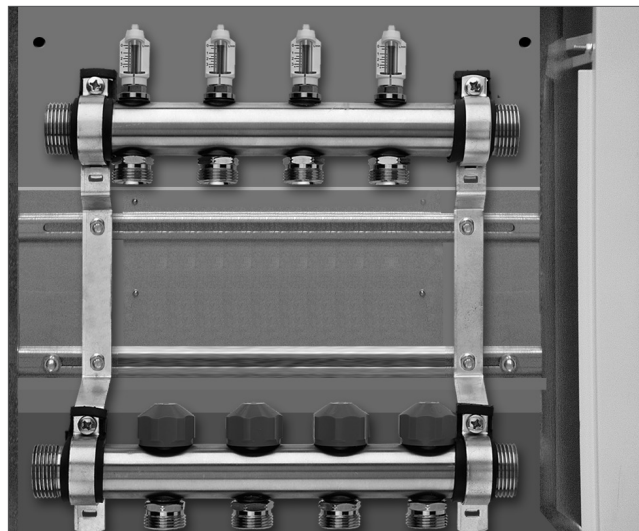

Roth Fördelarskåp

Installation

Living full of energy

Roth Fördelarskåp

Beskrivning

Fördelarskåpen är avsedda för Roth Golvvärmefördelare och eventuell shuntgrupp till golvvärmesystem. Roth Nordics fördelarskåp är tillverkad i 1 mm galvaniserad stålplåt, med låsbar lucka. Skåpet är vitlackerat i RAL 9010.

Skåpen levereras i 3 storlekar, 550, 800 och 1150 mm, för inbyggnad eller utvändigt montage. Höjden är 700 mm.

Djupet på inbyggnadsskåpet är 100 mm, men kan regleras från 100-180 mm. Djupet på utvändigt skåp är 150 mm.

Botten är öppen för största fl exibilitet. Håltagningar finns på sidor och topp.

Fördelaren monteras på en skena i skåpet, med 4 st reglerbara skruvar.

Roth Fördelarskåp INB

Roth Fördelarskåp UTV

Roth Fördelarskåp INB-550