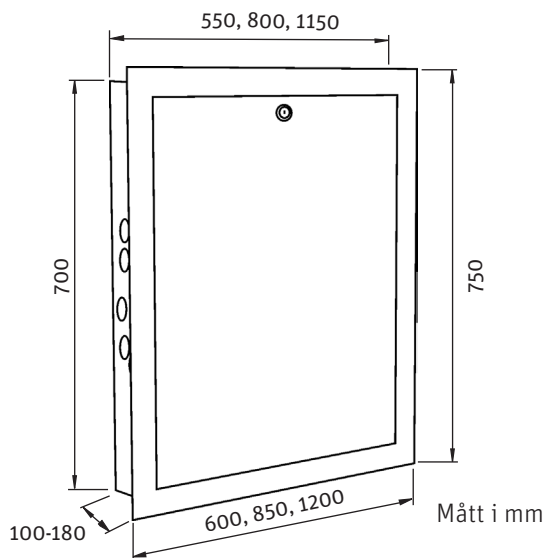

Roth Fördelarskåp

Installation

Living full of energy

Roth Fördelarskåp

Beskrivning

Fördelarskåpen är avsedda för Roth Golvvärmefördelare och eventuell shuntgrupp till golvvärmesystem. Roth Nordics fördelarskåp är tillverkad i 1 mm galvaniserad stålplåt, med låsbar lucka. Skåpet är vitlackerat i RAL 9010.

Skåpen levereras i 3 storlekar, 550, 800 och 1150 mm, för inbyggnad eller utvändigt montage. Höjden är 700 mm.

Djupet på inbyggnadsskåpet är 100 mm, men kan regleras från 100-180 mm. Djupet på utvändigt skåp är 150 mm.

Botten är öppen för största fl exibilitet. Håltagningar finns på sidor och topp.

Fördelaren monteras på en skena i skåpet, med 4 st reglerbara skruvar.

Roth Fördelarskåp INB

Roth Fördelarskåp UTV

Roth Fördelarskåp INB-550